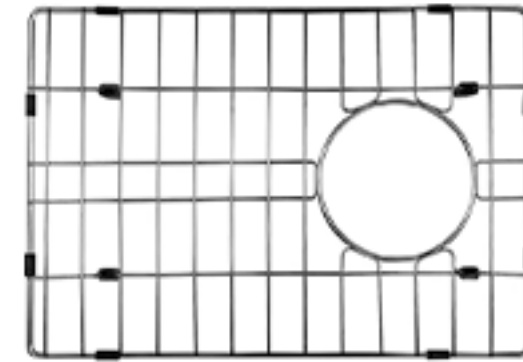

**FREGADERO**

Marca: Vittoria  
Descripción: Acero inoxidable  
Medidas:  
Código: KS2002R

**FREGADERO**

---

Marca: Vittoria  
Descripción: Acero inoxidable  
Medidas:  
Código: KS2003R

**FREGADERO**

---

Marca: Vittoria  
Descripción: Acero inoxidable  
Medidas:  
Código: KS2005R