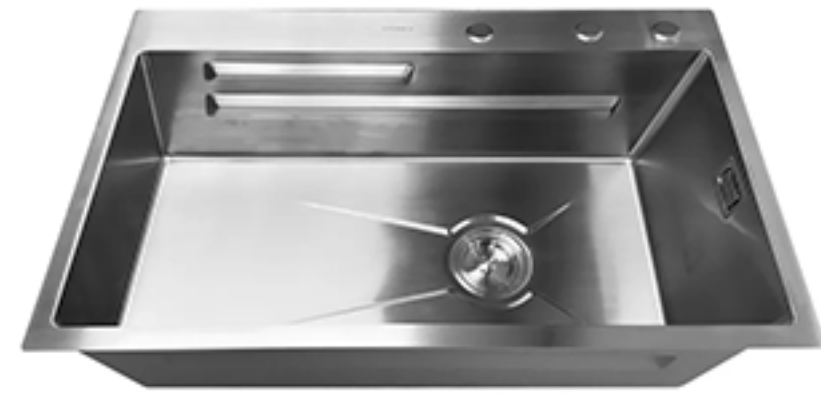

**FREGADERO**

Marca: Vittoria  
Descripción: Acero inoxidable  
Medidas: 640 mm x 640 mm x 220 mm  
Código: KS2007S

**FREGADERO**

Marca: Vittoria  
Descripción: Acero inoxidable  
Medidas: 640 mm x 640 mm x 220 mm  
Código: KS2007S

**FREGADERO**

Marca: Vittoria  
Descripción: Elaborado en cuarzo  
Medidas: 640 mm x 640 mm x 220 mm  
Código: KS2007QB

**FREGADERO**

Marca: Vittoria  
Descripción: Acero inoxidable  
Medidas: 820 mm x 500 mm x 220 mm  
Código: KS2008S