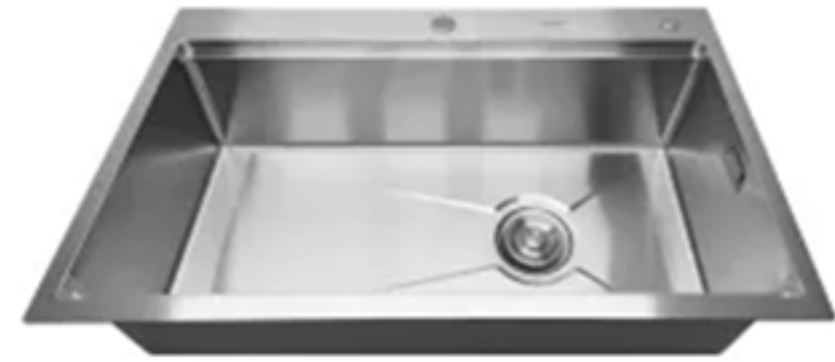

FREGADERO

Marca: Vittoria
Descripción: Acero inoxidable
Medidas: 820 mm x 500 mm x 220 mm
Código: KS200S