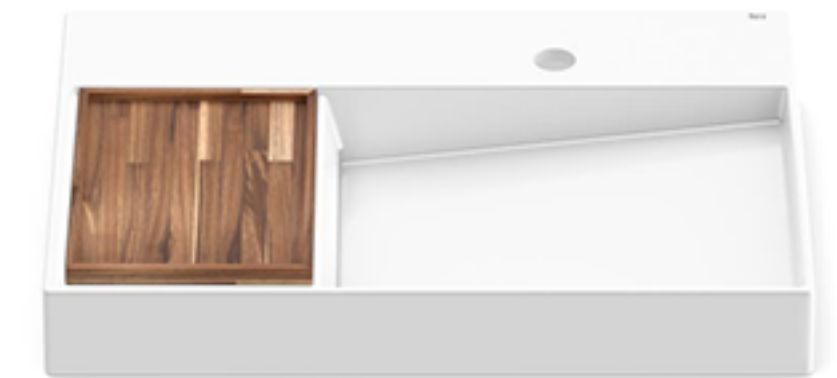

LAVAMANOS HORIZON VIEW

Marca: Castel
Descripción: Blanco brillante
Medidas: 600 mm x 380 mm
Código: ROLAV0062